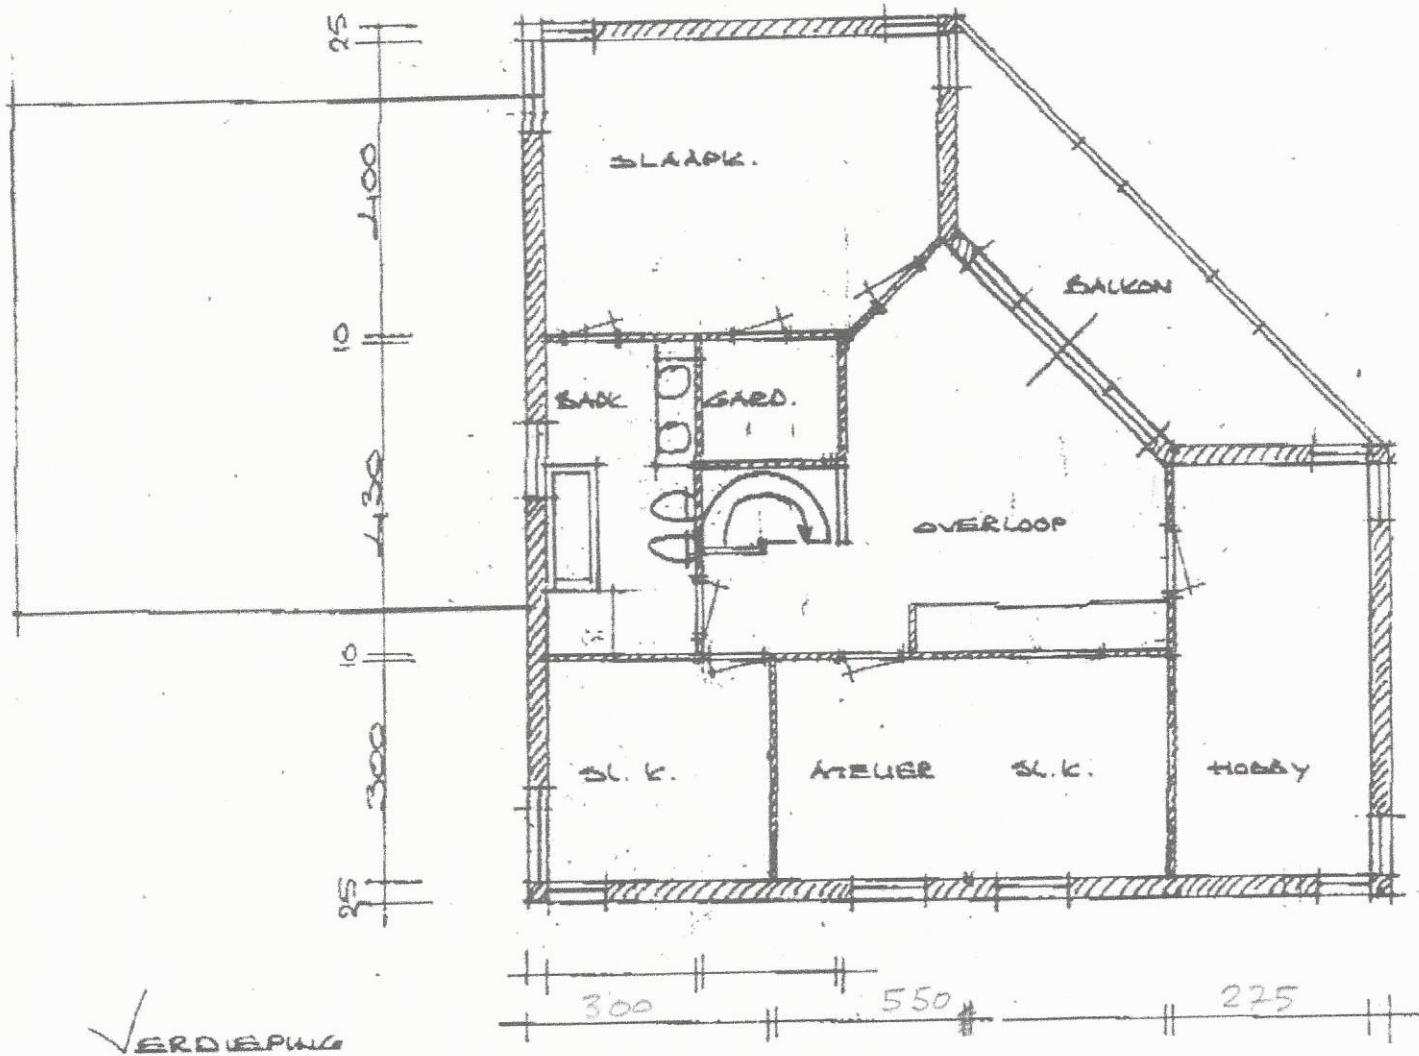

OOSTGEVEL

BEGANE GROND

OPDR. GEVER DE HEER E. SEVERIEN

M. NYHOPPLAAN 41
4481 DK KLOETING
TEL. 0113-213203

WESTGEVEL

VERDIEPING