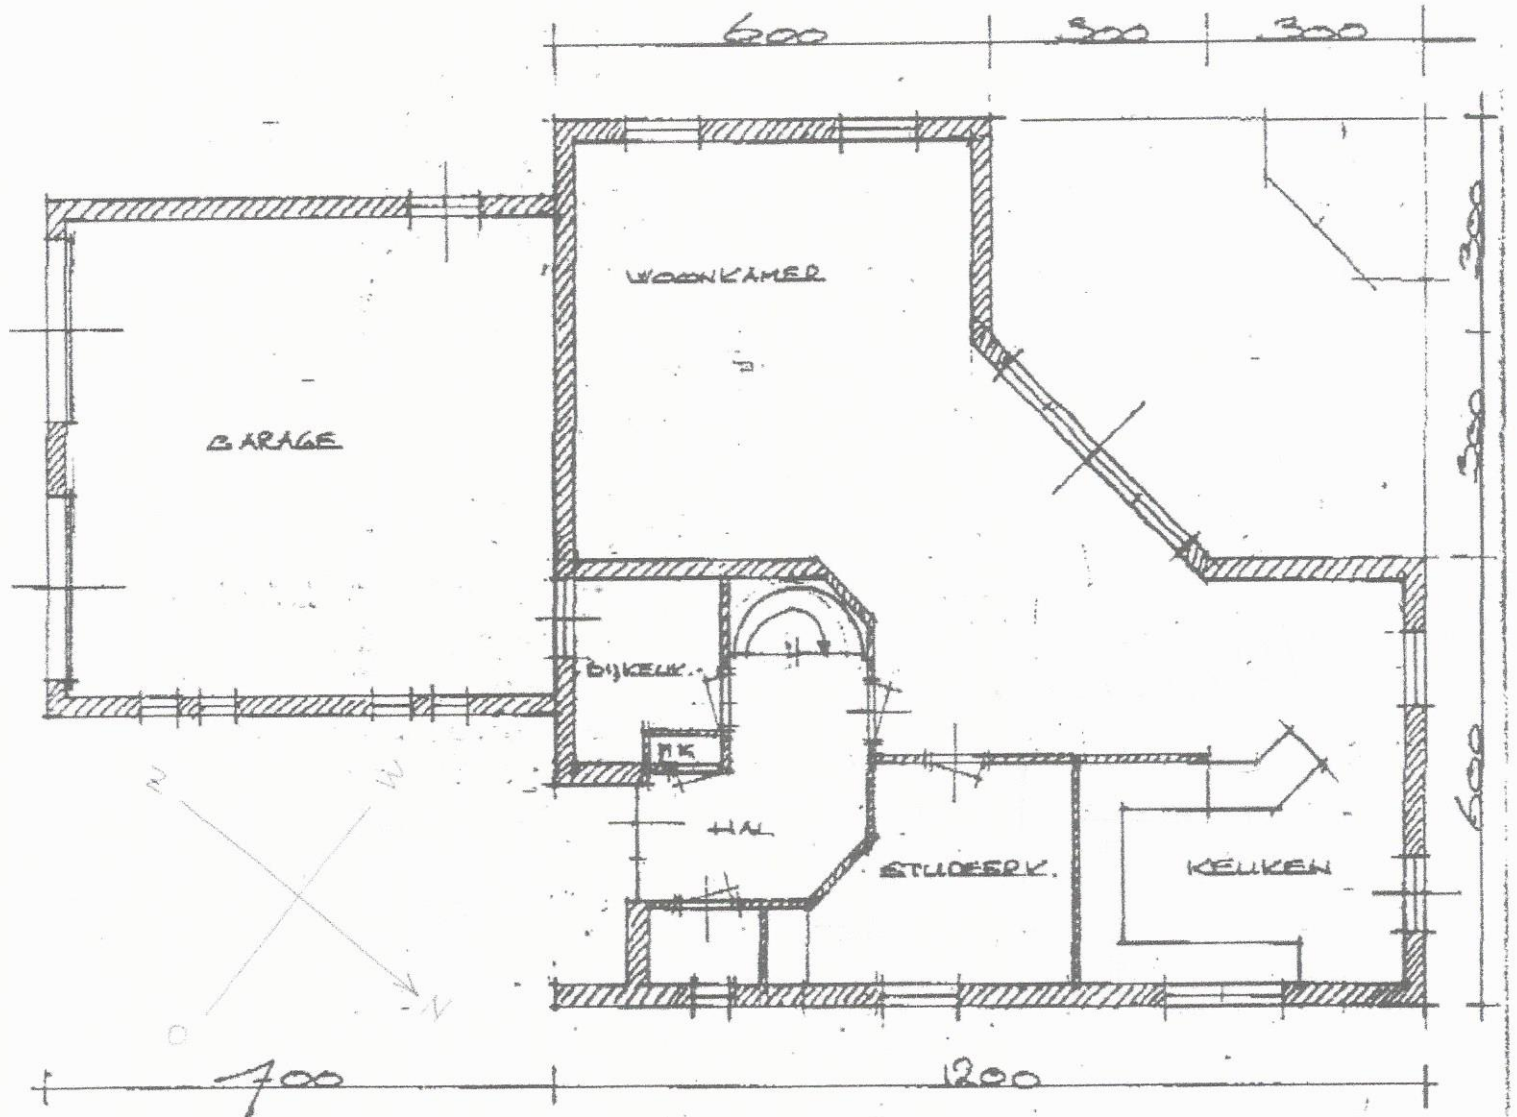

OOSTGEVEL

BEGANE GROND

OPDR. GEVER DE HEER E. SEVERIEN

M. NYHOPPLAAN 41
4481 DK KLOETING
TEL. 0113-213203

WESTGEVEL

VERDIEPING